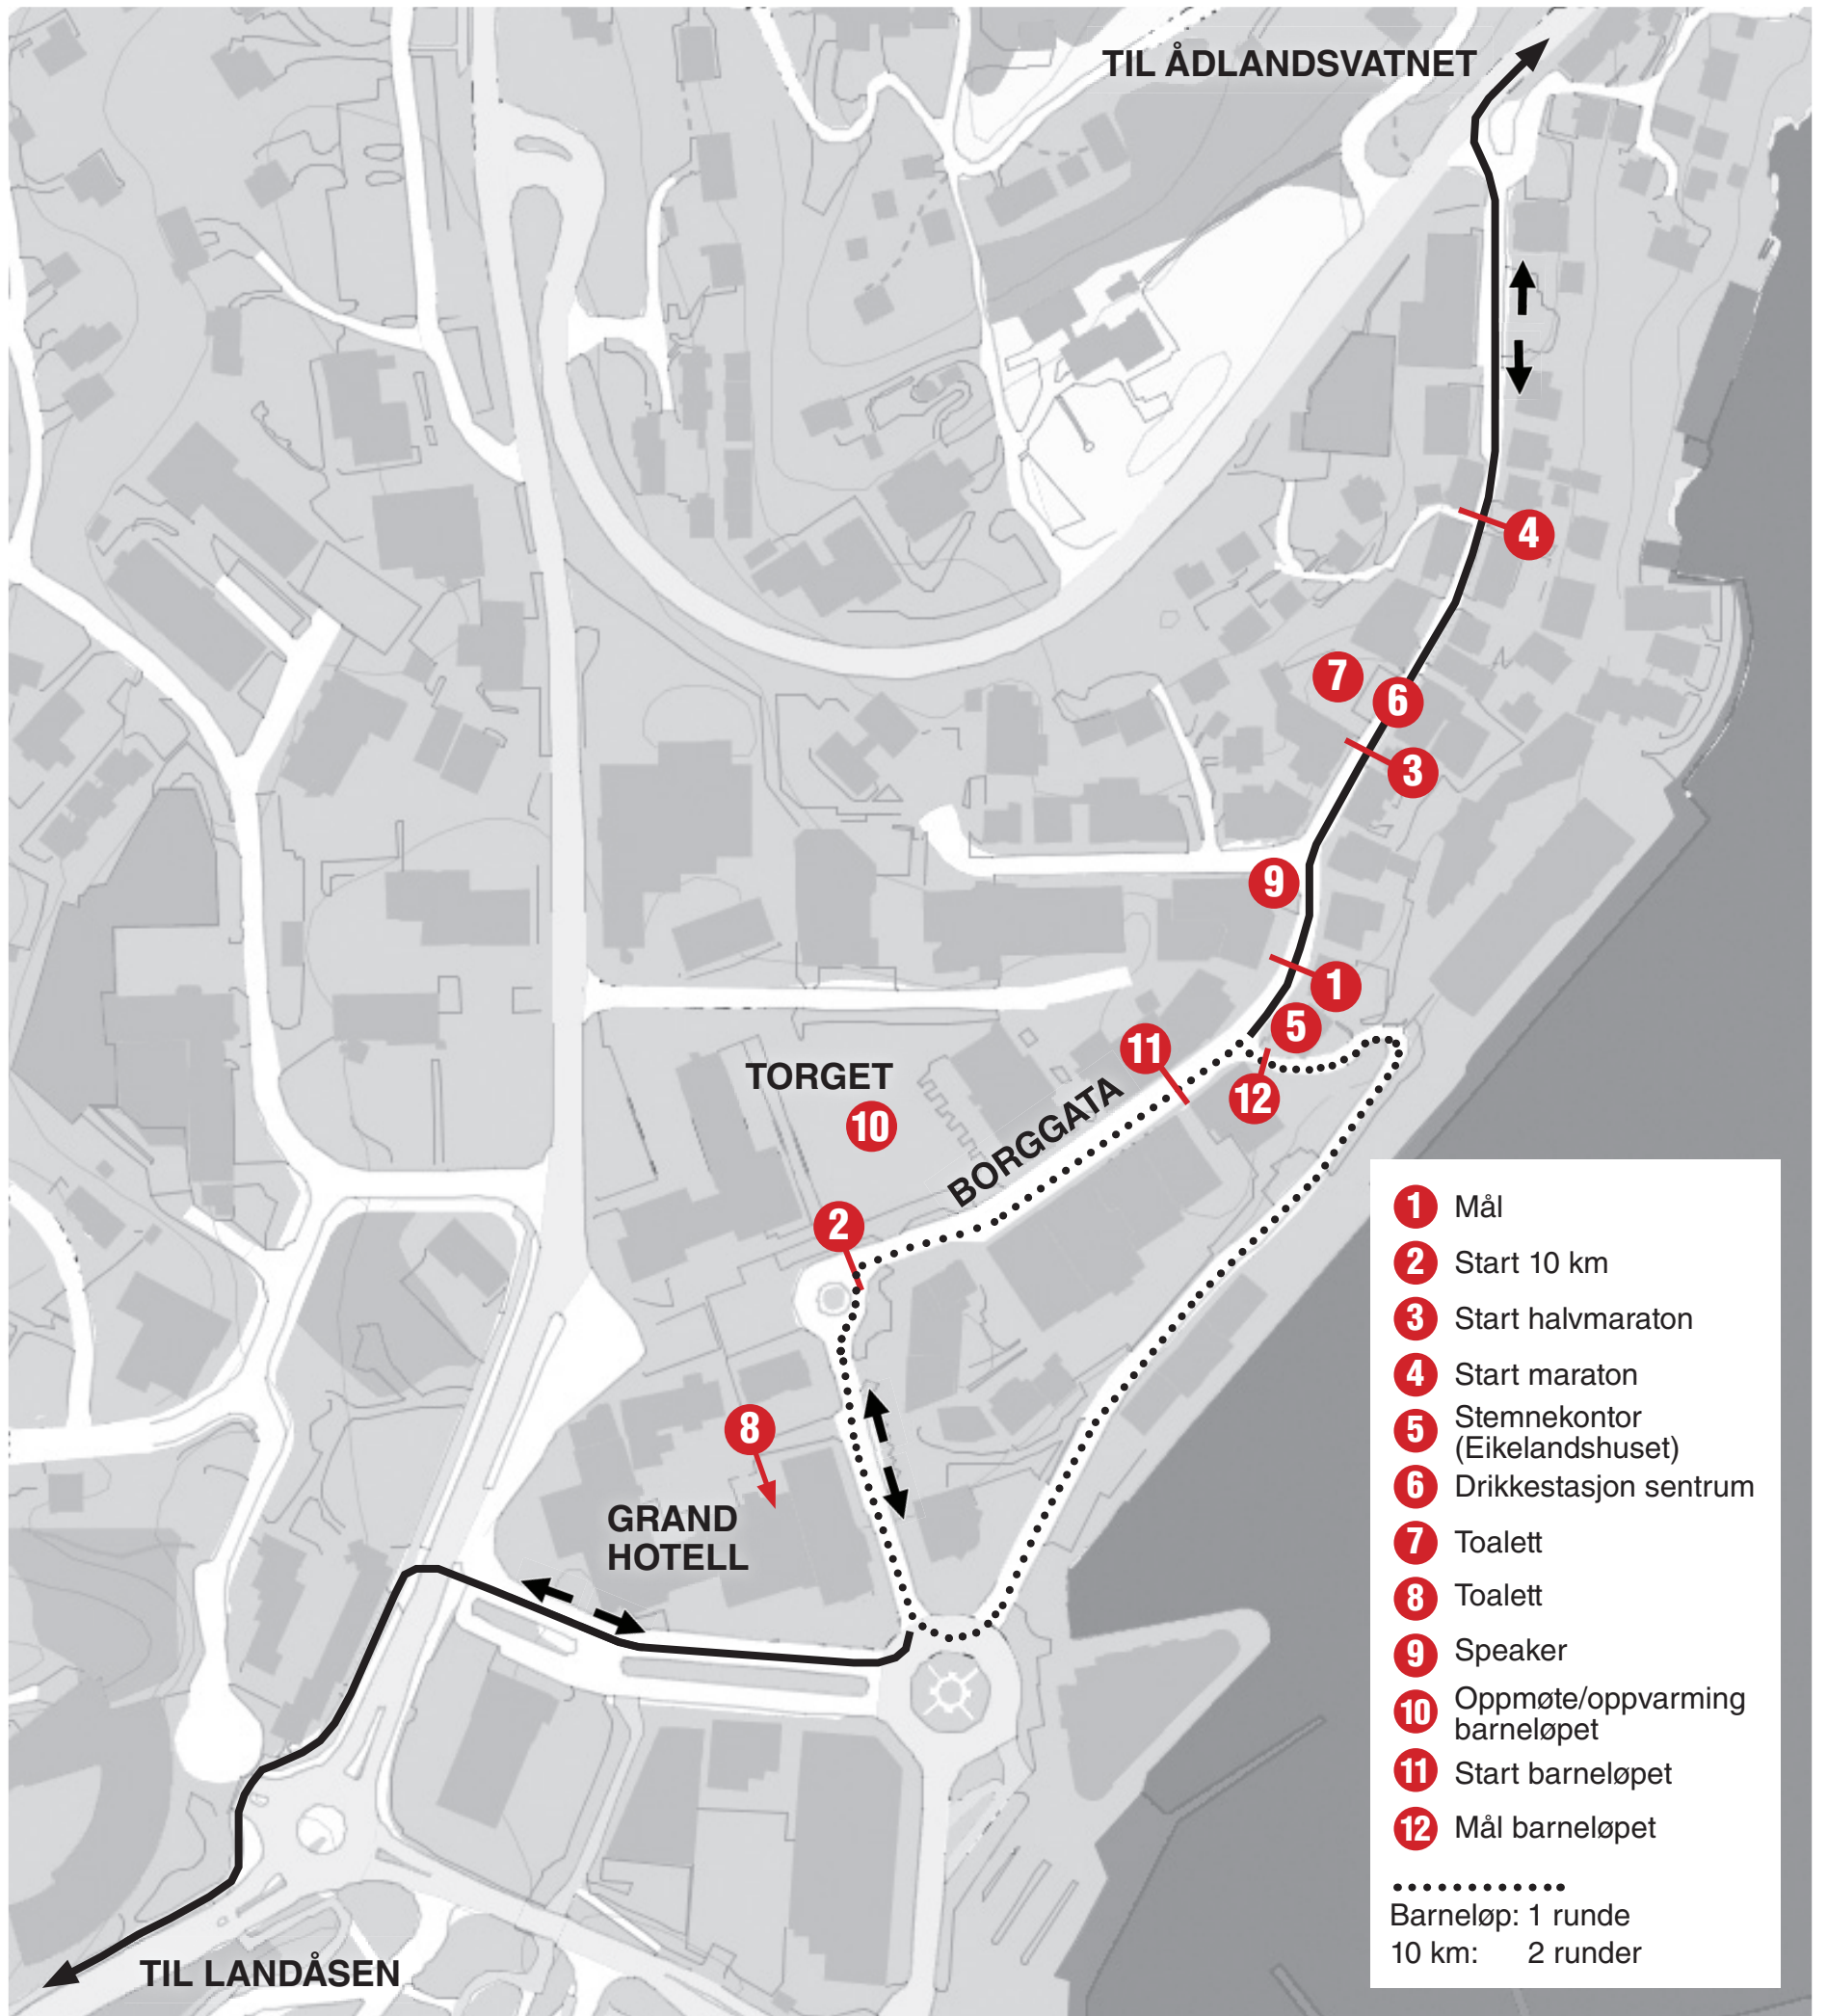

Sunnhordland MARATON

LEIRVIK SENTRUM